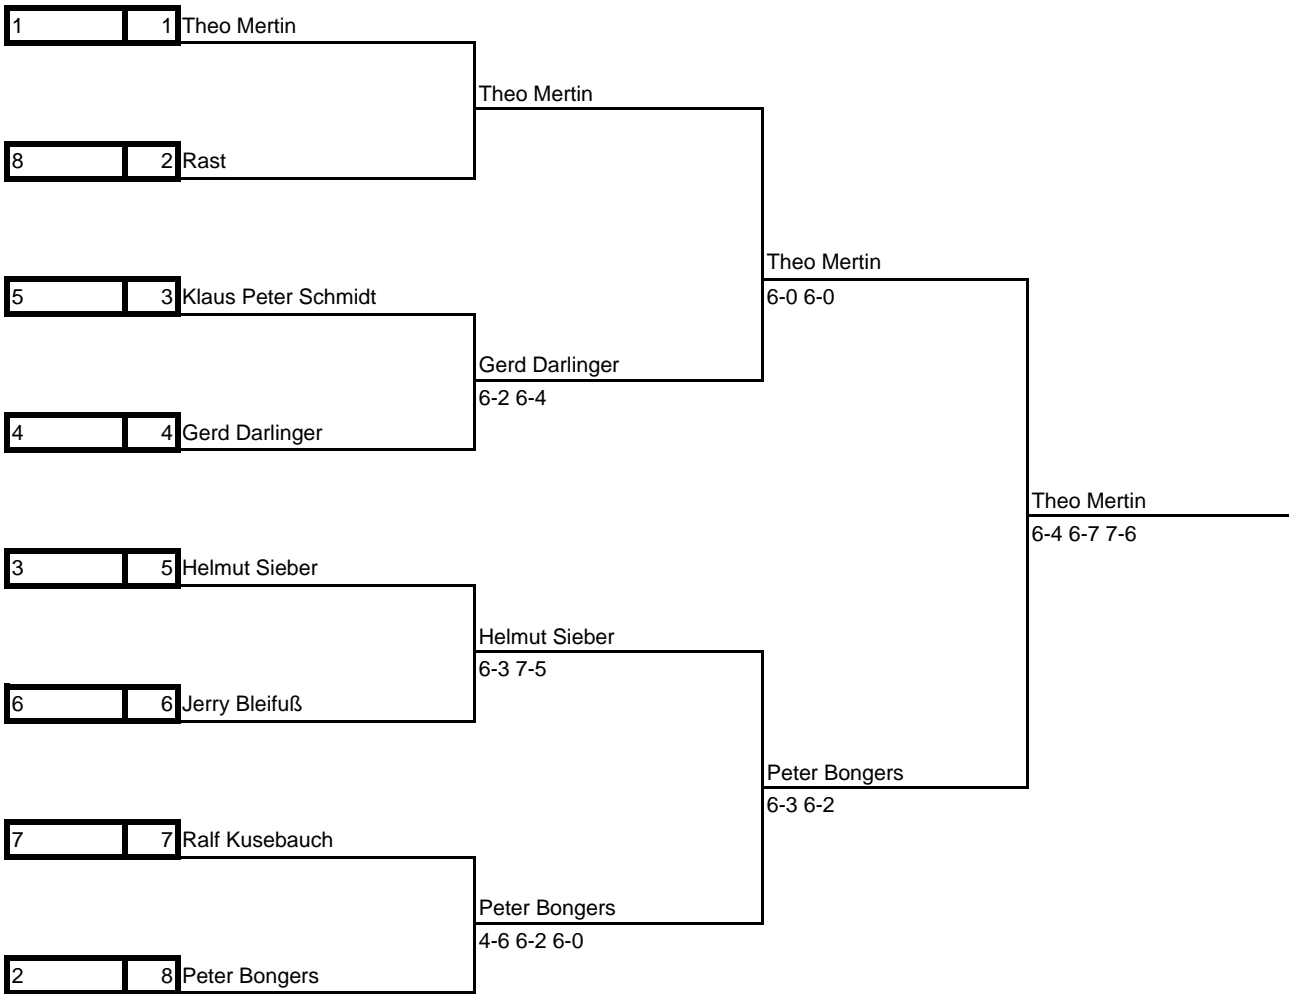

Clubmeisterschaften 2010 - Herren Einzel 55+

Setzung	Nr.	Erste Runde	Zweite Runde	Halbfinale	Finale