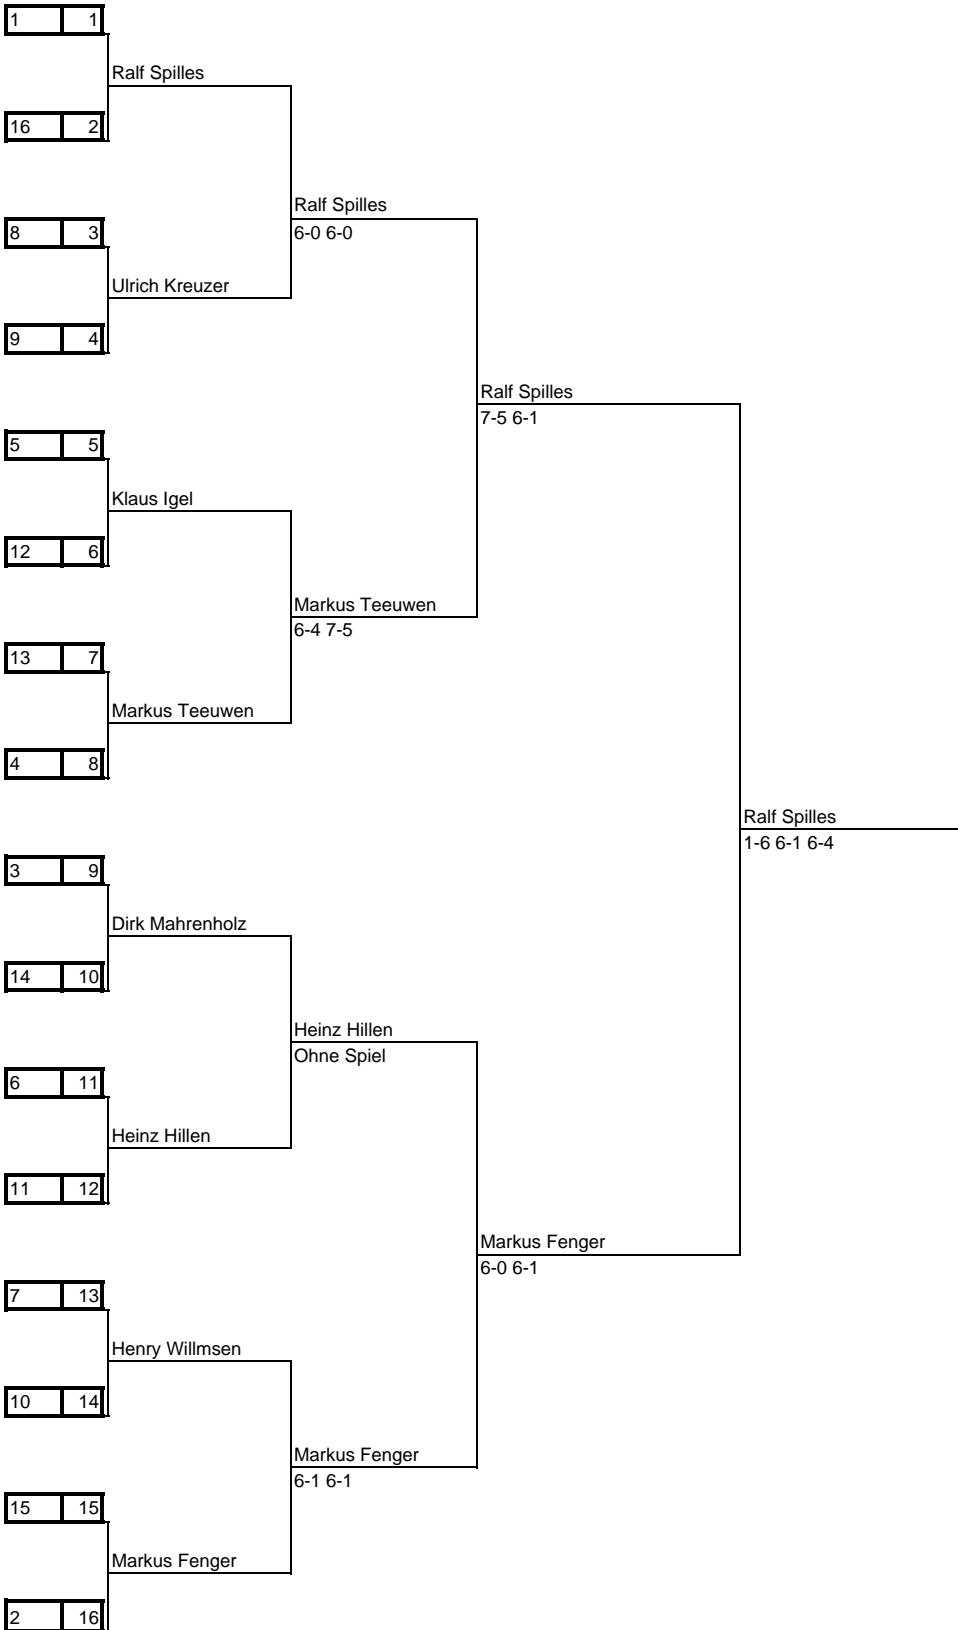

Clubmeisterschaften 2010 - Herren-Einzel offene Klasse

Setzung	Nr.	Zweite Runde	Halbfinale	Finale	Sieger
---------	-----	--------------	------------	--------	--------

Clubmeisterschaften 2010 - Herren-Einzel 40+

Setz	Nr.	Zweite Runde	Halbfinale	Finale	Sieger
------	-----	--------------	------------	--------	--------

Clubmeisterschaften 2010 - Damen Einzel

Gruppe 1	J. Sieber	B. Balduin	E. Igel
J Sieber	XX	XX	XX
B. Balduin	6-4 2-6 7-6	XX	XX
E. Igel	1-6 2-6	1-6 2-6	XX