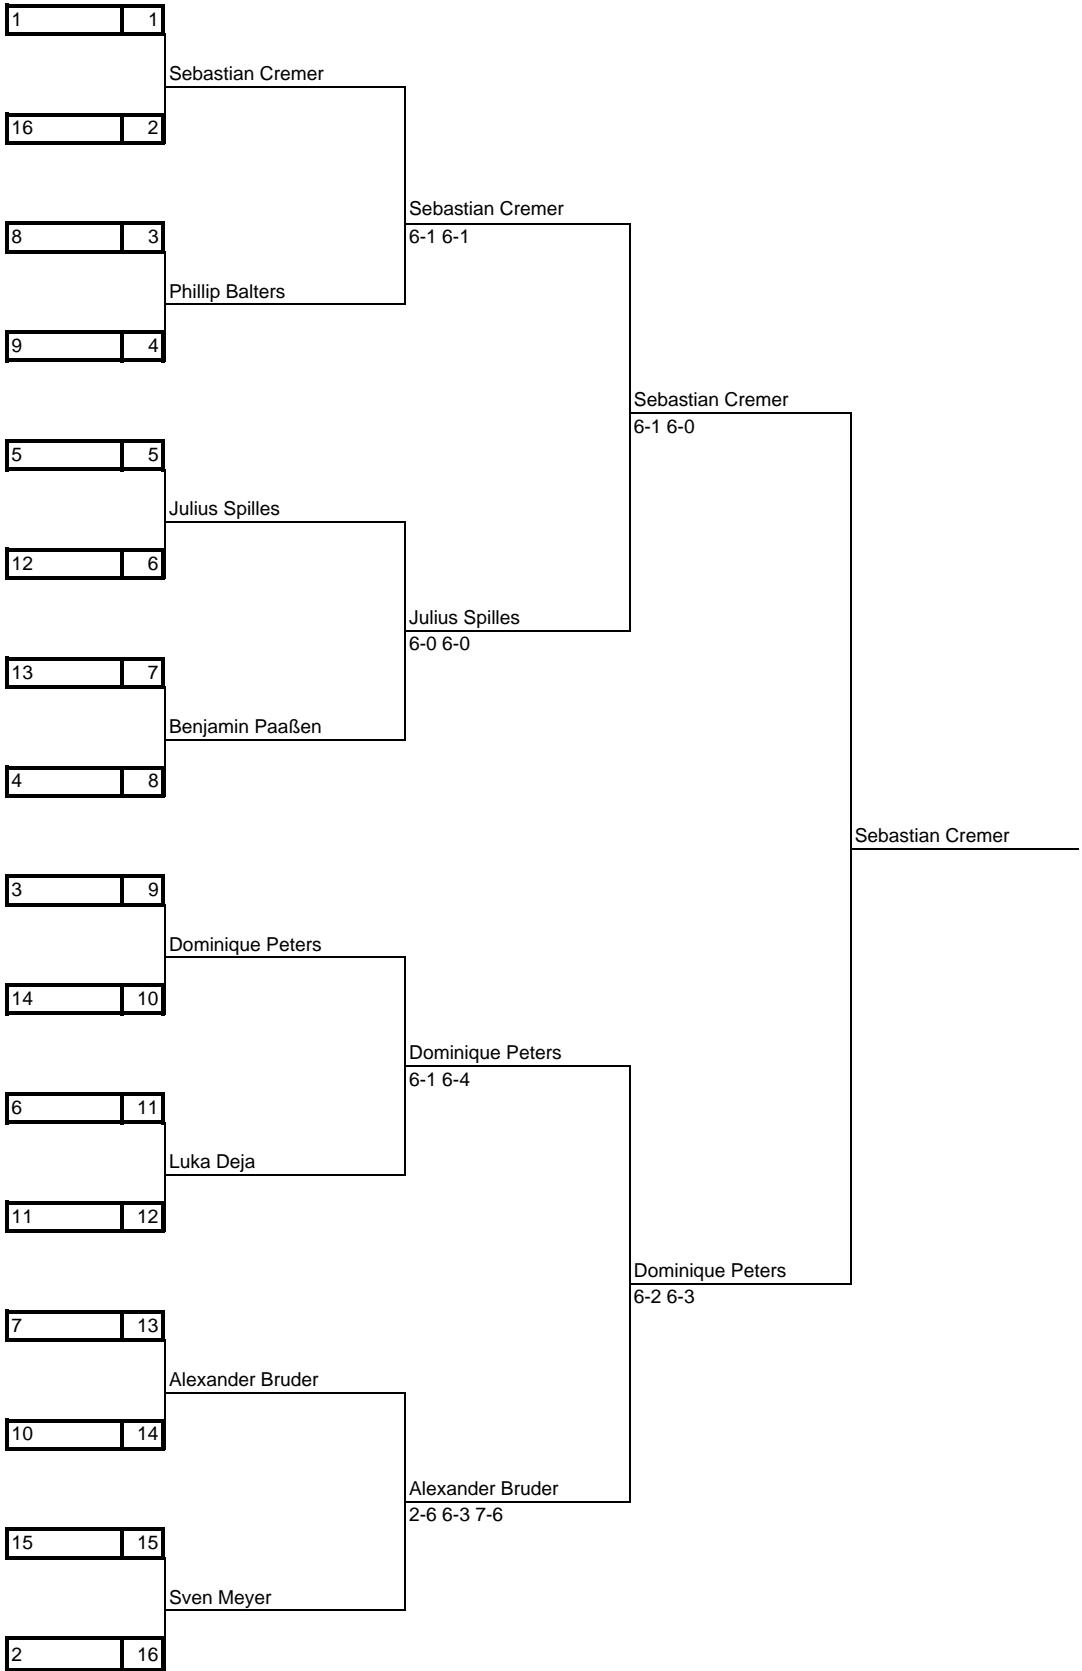

Clubmeisterschaften 2010 - Herren-Einzel offene Klasse

Setzung	Nr.	Zweite Runde	Halbfinale	Finale	Sieger
---------	-----	--------------	------------	--------	--------

Clubmeisterschaften 2010 - Herren-Einzel 40+

Setz	Nr.	Zweite Runde	Halbfinale	Finale	Sieger
------	-----	--------------	------------	--------	--------

Clubmeisterschaften 2010 - Damen Einzel

Gruppe 1	J. Sieber	B. Balduin	E. Igel
J Sieber	XX	XX	XX
B. Balduin	6-4 2-6 7-6	XX	XX
E. Igel	1-6 2-6	1-6 2-6	XX